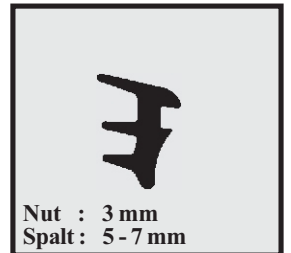

selbstklebend

Profil-Nr. SD 2455
Farbe schwarz
Material EPDM

selbstklebend

Profil-Nr. SD 2456
Farbe schwarz
Material EPDM

Profil-Nr. SD 2457
Farbe schwarz
Material EPDM

Profil-Nr. SD 2458
Farbe schwarz
Material EPDM

Profil-Nr. SD 2459
Farbe weiß
Material Silicon

Nut : 3 mm
Spalt : 5-7 mm

Profil-Nr. SD 2460
Farbe schwarz
Material EPDM

Profil-Nr. SD 2461
Farbe schwarz
Material EPDM

Profil-Nr. SD 2462
Farbe schwarz
Material Silicon

Profil-Nr. SD 2463
Farbe schwarz
Material EPDM

Profil-Nr. SD 2464
Farbe schwarz
Material EPDM

Nut : 2,5-3 mm
Spalt : 5 mm

Profil-Nr. SD 2465
Farbe schwarz
Material EPDM