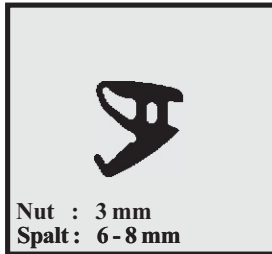

Sonderdichtungen

Kunststoff - Aluminium - Fenster - Systeme

Nut : 3 mm
Spalt : 5-7 mm

Profil-Nr. SD 2426
Farbe schwarz
Material EPDM

Nut : 3 mm
Spalt : 6-8 mm

Profil-Nr. SD 2427
Farbe schwarz
Material EPDM

Nut : 3 mm
Spalt : 7-9 mm

Profil-Nr. SD 2428
Farbe schwarz
Material EPDM

Nut : 3 mm
Spalt : 4-6 mm

Profil-Nr. SD 2429
Farbe schwarz
Material EPDM

Nut : 3 mm
Spalt : 5-7 mm

Profil-Nr. SD 2430
Farbe schwarz
Material EPDM

Nut : 3 mm
Spalt : 6-8 mm

Profil-Nr. SD 2431
Farbe schwarz
Material EPDM

Nut : 3 mm
Spalt : 7-9 mm

Profil-Nr. SD 2432
Farbe schwarz
Material EPDM

Nut : 3 mm
Spalt : 4-6 mm

Profil-Nr. SD 2433
Farbe schwarz
Material EPDM

Nut : 3 mm
Spalt : 5-7 mm

Profil-Nr. SD 2434
Farbe schwarz
Material EPDM

Nut : 3 mm
Spalt : 6-8 mm

Profil-Nr. SD 2435
Farbe schwarz
Material EPDM

Nut : 3 mm
Spalt : 7-9 mm

Profil-Nr. SD 2436
Farbe schwarz
Material EPDM