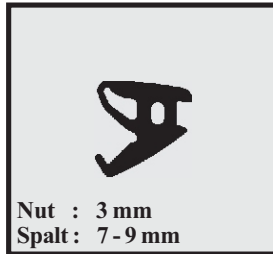

Sonderdichtungen

Kunststoff - Aluminium - Fenster - Systeme

Nut : 3 mm
Spalt : 5-7 mm

Profil-Nr. SD 2426
Farbe schwarz
Material EPDM

Nut : 3 mm
Spalt : 6-8 mm

Profil-Nr. SD 2427
Farbe schwarz
Material EPDM

Nut : 3 mm
Spalt : 7-9 mm

Profil-Nr. SD 2428
Farbe schwarz
Material EPDM

Nut : 3 mm
Spalt : 4-6 mm

Profil-Nr. SD 2429
Farbe schwarz
Material EPDM

Nut : 3 mm
Spalt : 5-7 mm

Profil-Nr. SD 2430
Farbe schwarz
Material EPDM

Nut : 3 mm
Spalt : 6-8 mm

Profil-Nr. SD 2431
Farbe schwarz
Material EPDM

Nut : 3 mm
Spalt : 7-9 mm

Profil-Nr. SD 2432
Farbe schwarz
Material EPDM

Nut : 3 mm
Spalt : 4-6 mm

Profil-Nr. SD 2433
Farbe schwarz
Material EPDM

Nut : 3 mm
Spalt : 5-7 mm

Profil-Nr. SD 2434
Farbe schwarz
Material EPDM

Nut : 3 mm
Spalt : 6-8 mm

Profil-Nr. SD 2435
Farbe schwarz
Material EPDM

Nut : 3 mm
Spalt : 7-9 mm

Profil-Nr. SD 2436
Farbe schwarz
Material EPDM