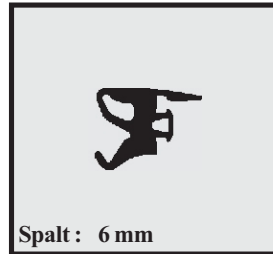

Sonderdichtungen

Kunststoff - Aluminium - Fenster - Systeme

Spalt : 12 mm

Profil-Nr. SD 2406
Farbe schwarz
Material EPDM

Spalt : 14 mm

Profil-Nr. SD 2407
Farbe schwarz
Material EPDM

Spalt : 4 mm

Profil-Nr. SD 2408
Farbe schwarz
Material EPDM

Spalt : 6 mm

Profil-Nr. SD 2409
Farbe schwarz
Material EPDM

Spalt : 8 mm

Profil-Nr. SD 2410
Farbe schwarz
Material EPDM

Spalt : 6 mm

Profil-Nr. SD 2411
Farbe schwarz
Material EPDM

Spalt : 8 mm

Profil-Nr. SD 2412
Farbe schwarz
Material EPDM

Profil-Nr. SD 2413
Farbe schwarz
Material EPDM

Profil-Nr. SD 2414
Farbe schwarz
Material EPDM

mit Faden

Profil-Nr. SD 2415
Farbe schwarz
Material EPDM

Spalt : 4 mm

Profil-Nr. SD 2416
Farbe schwarz
Material EPDM

Nut : 3 mm
Spalt : 4-6 mm

Profil-Nr. SD 2425
Farbe schwarz
Material EPDM