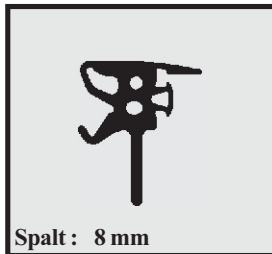

Spalt : 6 mm

Profil-Nr. SD 2409
Farbe schwarz
Material EPDM

Spalt : 8 mm

Profil-Nr. SD 2410
Farbe schwarz
Material EPDM

Spalt : 6 mm

Profil-Nr. SD 2411
Farbe schwarz
Material EPDM

Spalt : 8 mm

Profil-Nr. SD 2412
Farbe schwarz
Material EPDM

Profil-Nr. SD 2413
Farbe schwarz
Material EPDM

Profil-Nr. SD 2414
Farbe schwarz
Material EPDM

mit Faden

Profil-Nr. SD 2415
Farbe schwarz
Material EPDM

Spalt : 4 mm

Profil-Nr. SD 2416
Farbe schwarz
Material EPDM

Spalt : 6 mm

Profil-Nr. SD 2417
Farbe schwarz
Material EPDM

Spalt : 8 mm

Profil-Nr. SD 2418
Farbe schwarz
Material EPDM

Spalt : 12 mm

Profil-Nr. SD 2419
Farbe schwarz
Material EPDM

Spalt : 4 mm

Profil-Nr. SD 2420
Farbe schwarz
Material EPDM

Nut : 3 mm
Spalt : 4-6 mm

Profil-Nr. SD 2425
Farbe schwarz
Material EPDM