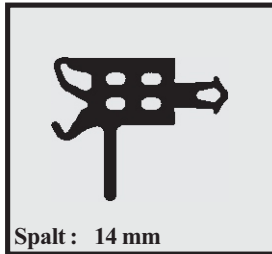

Sonderdichtungen

Kunststoff - Aluminium - Fenster - Systeme

Spalt : 12 mm

Profil-Nr. SD 2406
Farbe schwarz
Material EPDM

Spalt : 14 mm

Profil-Nr. SD 2407
Farbe schwarz
Material EPDM

Spalt : 4 mm

Profil-Nr. SD 2408
Farbe schwarz
Material EPDM

Spalt : 6 mm

Profil-Nr. SD 2409
Farbe schwarz
Material EPDM

Spalt : 8 mm

Profil-Nr. SD 2410
Farbe schwarz
Material EPDM

Spalt : 6 mm

Profil-Nr. SD 2411
Farbe schwarz
Material EPDM

Spalt : 8 mm

Profil-Nr. SD 2412
Farbe schwarz
Material EPDM

Profil-Nr. SD 2413
Farbe schwarz
Material EPDM

Profil-Nr. SD 2414
Farbe schwarz
Material EPDM

mit Faden

Profil-Nr. SD 2415
Farbe schwarz
Material EPDM

Spalt : 4 mm

Profil-Nr. SD 2416
Farbe schwarz
Material EPDM

Nut : 3 mm
Spalt : 4-6 mm

Profil-Nr. SD 2425
Farbe schwarz
Material EPDM