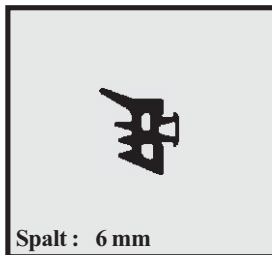

Spalt : 6 mm

Profil-Nr. SD 2409
Farbe schwarz
Material EPDM

Spalt : 8 mm

Profil-Nr. SD 2410
Farbe schwarz
Material EPDM

Spalt : 6 mm

Profil-Nr. SD 2411
Farbe schwarz
Material EPDM

Spalt : 8 mm

Profil-Nr. SD 2412
Farbe schwarz
Material EPDM

Profil-Nr. SD 2413
Farbe schwarz
Material EPDM

Profil-Nr. SD 2414
Farbe schwarz
Material EPDM

mit Faden

Profil-Nr. SD 2415
Farbe schwarz
Material EPDM

Spalt : 4 mm

Profil-Nr. SD 2416
Farbe schwarz
Material EPDM

Spalt : 6 mm

Profil-Nr. SD 2417
Farbe schwarz
Material EPDM

Spalt : 8 mm

Profil-Nr. SD 2418
Farbe schwarz
Material EPDM

Spalt : 12 mm

Profil-Nr. SD 2419
Farbe schwarz
Material EPDM

Spalt : 4 mm

Profil-Nr. SD 2420
Farbe schwarz
Material EPDM

Nut : 3 mm
Spalt : 4-6 mm

Profil-Nr. SD 2425
Farbe schwarz
Material EPDM