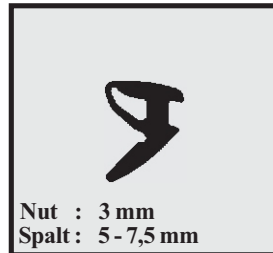

Profil-Nr. SD 2395
Farbe schwarz
Material EPDM

Profil-Nr. SD 2396
Farbe schwarz
Material EPDM

Profil-Nr. SD 2397
Farbe schwarz
Material EPDM

Profil-Nr. SD 2398
Farbe schwarz
Material EPDM

Nut : 3 mm
Spalt: 5 - 7,5 mm

Profil-Nr. SD 2399
Farbe schwarz
Material EPDM

mit Faden
Spalt: 5 - 7,5 mm

Profil-Nr. SD 2400
Farbe schwarz
Material EPDM

Profil-Nr. SD 2401
Farbe schwarz
Material EPDM

Profil-Nr. SD 2402
Farbe schwarz
Material EPDM

Nut : 3 mm
Spalt: 6 mm

Profil-Nr. SD 2403
Farbe schwarz
Material EPDM

Spalt: 10 mm

Profil-Nr. SD 2404
Farbe schwarz
Material EPDM

Spalt: 14 mm

Profil-Nr. SD 2405
Farbe schwarz
Material EPDM