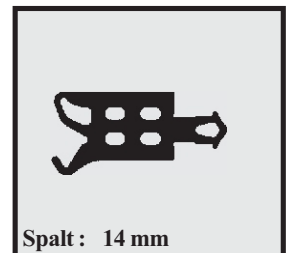

Profil-Nr. SD 2395
Farbe schwarz
Material EPDM

Profil-Nr. SD 2396
Farbe schwarz
Material EPDM

Profil-Nr. SD 2397
Farbe schwarz
Material EPDM

Profil-Nr. SD 2398
Farbe schwarz
Material EPDM

Nut : 3 mm
Spalt: 5 - 7,5 mm

Profil-Nr. SD 2399
Farbe schwarz
Material EPDM

mit Faden
Spalt: 5 - 7,5 mm

Profil-Nr. SD 2400
Farbe schwarz
Material EPDM

Profil-Nr. SD 2401
Farbe schwarz
Material EPDM

Profil-Nr. SD 2402
Farbe schwarz
Material EPDM

Nut : 3 mm
Spalt: 6 mm

Profil-Nr. SD 2403
Farbe schwarz
Material EPDM

Spalt: 10 mm

Profil-Nr. SD 2404
Farbe schwarz
Material EPDM

Spalt: 14 mm

Profil-Nr. SD 2405
Farbe schwarz
Material EPDM