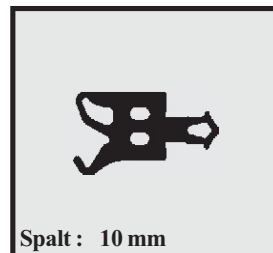

Profil-Nr. SD 2395
Farbe schwarz
Material EPDM

Profil-Nr. SD 2396
Farbe schwarz
Material EPDM

Profil-Nr. SD 2397
Farbe schwarz
Material EPDM

Profil-Nr. SD 2398
Farbe schwarz
Material EPDM

Nut : 3 mm
Spalt: 5 - 7,5 mm

Profil-Nr. SD 2399
Farbe schwarz
Material EPDM

mit Faden
Spalt: 5 - 7,5 mm

Profil-Nr. SD 2400
Farbe schwarz
Material EPDM

Profil-Nr. SD 2401
Farbe schwarz
Material EPDM

Profil-Nr. SD 2402
Farbe schwarz
Material EPDM

Nut : 3 mm
Spalt: 6 mm

Profil-Nr. SD 2403
Farbe schwarz
Material EPDM

Spalt: 10 mm

Profil-Nr. SD 2404
Farbe schwarz
Material EPDM

Spalt: 14 mm

Profil-Nr. SD 2405
Farbe schwarz
Material EPDM