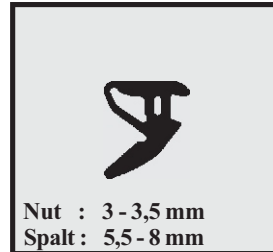

Sonderdichtungen

Kunststoff - Aluminium - Fenster - Systeme

Profil-Nr. SD 2366
Farbe schwarz
Material EPDM

Profil-Nr. SD 2367
Farbe schwarz
Material EPDM

Profil-Nr. SD 2368
Farbe schwarz
Material EPDM

Nut: 3 - 3,5 mm
Spalt: 7,5 - 10,5 mm

Profil-Nr. SD 2369
Farbe schwarz
Material EPDM

Nut: 3 - 3,5 mm
Spalt: 4,5 - 7 mm

Profil-Nr. SD 2370
Farbe schwarz
Material EPDM

Nut : 3 - 3,5 mm
Spalt : 8 - 10 mm

Profil-Nr. SD 2371
Farbe schwarz
Material EPDM

Profil-Nr. SD 2372
Farbe schwarz
Material EPDM

Nut : 3 - 3,5 mm
Spalt : 5,5 - 8 mm

Profil-Nr. SD 2373
Farbe schwarz
Material EPDM

Nut : 3 - 3,5 mm
Spalt : 5,5 - 8 mm

Profil-Nr. SD 2374
Farbe schwarz
Material EPDM