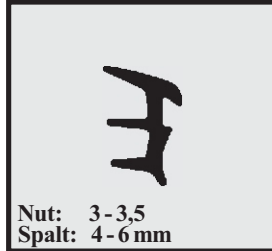

Sonderdichtungen

Kunststoff - Aluminium - Fenster - Systeme

Profil-Nr. SD 2348
Farbe schwarz
Material EPDM

Profil-Nr. SD 2349
Farbe schwarz
Material EPDM

Nut: 3-3,5
Spalt: 4-6 mm

Profil-Nr. SD 2350
Farbe schwarz
Material EPDM

Profil-Nr. SD 2351
Farbe schwarz
Material EPDM

Nut: 3-3,5
Spalt: 3-5 mm

Profil-Nr. SD 2093
Farbe schwarz
Material EPDM

Nut: 3-3,5
Spalt: 6-9 mm

Profil-Nr. SD 2083
Farbe schwarz
Material EPDM

Profil-Nr. SD 2352
Farbe schwarz
Material EPDM