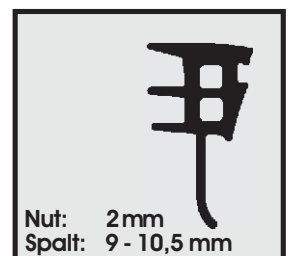

Nut: 2mm
Spalt: 4 - 6 mm

Profil-Nr. SD 2280
Farbe schwarz
Material EPDM

Nut: 2mm
Spalt: 6 - 8 mm

Profil-Nr. SD 2281
Farbe schwarz
Material EPDM

Nut: 2mm
Spalt: 8 - 10 mm

Profil-Nr. SD 2282
Farbe schwarz
Material EPDM

Nut: 2mm
Spalt: 5 - 6 mm

Profil-Nr. SD 2283
Farbe schwarz
Material EPDM

Nut: 2mm
Spalt: 7,5 - 9 mm

Profil-Nr. SD 2284
Farbe schwarz
Material EPDM

Profil-Nr. SD 2285
Farbe schwarz
Material EPDM

Nut: 2mm
Spalt: 9 - 10,5 mm

Profil-Nr. SD 2286
Farbe schwarz
Material EPDM