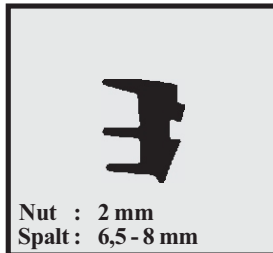

Profil-Nr. SD 2251
Farbe schwarz
Material EPDM

Profil-Nr. SD 2252
Farbe schwarz
Material EPDM

Profil-Nr. SD 2253
Farbe schwarz
Material EPDM

Profil-Nr. SD 2254
Farbe schwarz
Material EPDM

Profil-Nr. SD 2255
Farbe schwarz
Material EPDM

Profil-Nr. SD 2256
Farbe schwarz
Material EPDM

Profil-Nr. SD 2257
Farbe schwarz
Material EPDM

Profil-Nr. SD 2258
Farbe schwarz
Material EPDM

Nut : 2 mm
Spalt : 6,5 - 8 mm

Profil-Nr. SD 2259
Farbe schwarz
Material EPDM

Profil-Nr. SD 2260
Farbe schwarz
Material EPDM

Profil-Nr. SD 2261
Farbe schwarz
Material EPDM

Nut : 2 mm
Spalt : 3,5 - 5 mm

Profil-Nr. SD 2262
Farbe schwarz
Material EPDM

Nut : 2 mm
Spalt : 3,5 - 5 mm

Profil-Nr. SD 2263
Farbe schwarz
Material Silicon