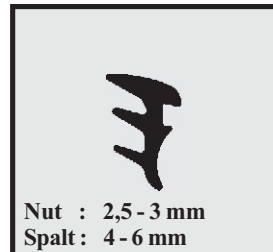

Nut : 6 mm
Spalt : 7-9 mm

Profil-Nr. SD 2211
Farbe schwarz
Material EPDM

Profil-Nr. SD 2212
Farbe schwarz
Material PVC

Profil-Nr. SD 2213
Farbe schwarz
Material Silicon

Profil-Nr. SD 2214
Farbe schwarz
Material EPDM

Profil-Nr. SD 2215
Farbe schwarz
Material EPDM

Profil-Nr. SD 2216
Farbe schwarz
Material Silicon

Nut : 2,5-3 mm
Spalt : 4-6 mm

Profil-Nr. SD 2042
Farbe schwarz
Material EPDM

Nut : 2,5-3 mm
Spalt : 4-6 mm

Profil-Nr. SD 2217
Farbe weiß
Material Silicon

Nut : 2,5-3 mm
Spalt : 6-8 mm

Profil-Nr. SD 2218
Farbe schwarz
Material EPDM

Nut : 2,5-3 mm
Spalt : 6-8 mm

Profil-Nr. SD 2219
Farbe schwarz
Material Silicon

Nut : 2,5-3 mm
Spalt : 2,5-3,5 mm

Profil-Nr. SD 2220
Farbe schwarz
Material EPDM