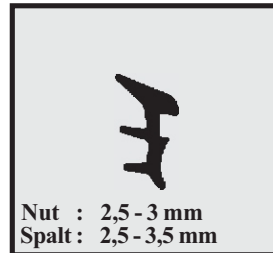

Profil-Nr. SD 2215
Farbe schwarz
Material EPDM

Profil-Nr. SD 2216
Farbe schwarz
Material Silicon

Nut : 2,5-3 mm
Spalt : 4-6 mm

Profil-Nr. SD 2042
Farbe schwarz
Material EPDM

Nut : 2,5-3 mm
Spalt : 4-6 mm

Profil-Nr. SD 2217
Farbe weiß
Material Silicon

Nut : 2,5-3 mm
Spalt : 6-8 mm

Profil-Nr. SD 2218
Farbe schwarz
Material EPDM

Nut : 2,5-3 mm
Spalt : 6-8 mm

Profil-Nr. SD 2219
Farbe schwarz
Material Silicon

Nut : 2,5-3 mm
Spalt : 2,5-3,5 mm

Profil-Nr. SD 2220
Farbe schwarz
Material EPDM

Nut : 2,5-3 mm
Spalt : 2,5-3,5 mm

Profil-Nr. SD 2221
Farbe schwarz
Material Silicon

Profil-Nr. SD 2222
Farbe schwarz
Material EPDM

Profil-Nr. SD 2223
Farbe schwarz
Material EPDM

Profil-Nr. SD 2224
Farbe schwarz
Material EPDM