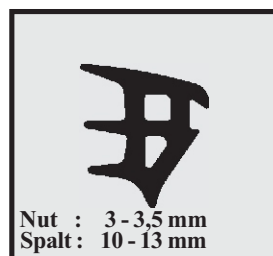

Nut : 3 mm
Spalt : 7-9,5 mm

Profil-Nr. SD 2084
Farbe schwarz
Material EPDM

Nut : 3 mm
Spalt : 10-12 mm

Profil-Nr. SD 2204
Farbe schwarz
Material EPDM

Nut : 3 mm
Spalt : 12-16 mm

Profil-Nr. SD 2205
Farbe schwarz
Material EPDM

Nut : 3-3,5 mm
Spalt : 3-5 mm

Profil-Nr. SD 2093
Farbe schwarz
Material EPDM

Nut : 3-3,5 mm
Spalt : 4-6 mm

Profil-Nr. SD 2081
Farbe schwarz
Material EPDM

Nut : 3-3,5 mm
Spalt : 6-9 mm

Profil-Nr. SD 2083
Farbe schwarz
Material EPDM

Nut : 3-3,5 mm
Spalt : 10-13 mm

Profil-Nr. SD 2206
Farbe schwarz
Material EPDM

Nut : 4,5 mm
Spalt : 2,5-4 mm

Profil-Nr. SD 2207
Farbe schwarz
Material EPDM

Nut : 4,5 mm
Spalt : 4,5-6 mm

Profil-Nr. SD 2208
Farbe schwarz
Material EPDM