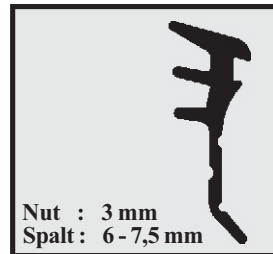

Nut : 3 mm
Spalt : 4-6 mm

Profil-Nr. SD 2425
Farbe schwarz
Material EPDM

Nut : 3 mm
Spalt : 4-6,5 mm

Profil-Nr. SD 2079
Farbe schwarz
Material EPDM

Nut : 3 mm
Spalt : 5-6 mm

Profil-Nr. SD 2203
Farbe schwarz
Material EPDM

Nut : 3 mm
Spalt : 5-7 mm

Profil-Nr. SD 2082
Farbe schwarz
Material EPDM

Nut : 3 mm
Spalt : 5-7 mm

Profil-Nr. SD 2426
Farbe schwarz
Material EPDM

Nut : 3 mm
Spalt : 5-7,5 mm

Profil-Nr. SD 2399
Farbe schwarz
Material EPDM

Nut : 3 mm
Spalt : 6-7,5 mm

Profil-Nr. SD 2080
Farbe schwarz
Material EPDM

Nut : 3 mm
Spalt : 6-8 mm

Profil-Nr. SD 2043
Farbe schwarz
Material EPDM

Nut : 3 mm
Spalt : 6-8 mm

Profil-Nr. SD 2427
Farbe schwarz
Material EPDM

Nut : 3 mm
Spalt : 7-9,5 mm

Profil-Nr. SD 2084
Farbe schwarz
Material EPDM

Nut : 3 mm
Spalt : 10-12 mm

Profil-Nr. SD 2204
Farbe schwarz
Material EPDM

Nut : 3 mm
Spalt : 12-16 mm

Profil-Nr. SD 2205
Farbe schwarz
Material EPDM