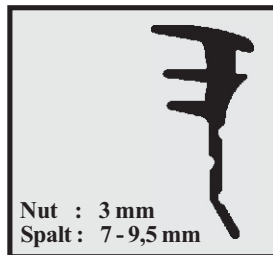

Nut : 3 mm
Spalt : 5-7 mm

Profil-Nr. SD 2082
Farbe schwarz
Material EPDM

Nut : 3 mm
Spalt : 5-7 mm

Profil-Nr. SD 2426
Farbe schwarz
Material EPDM

Nut : 3 mm
Spalt : 5-7,5 mm

Profil-Nr. SD 2399
Farbe schwarz
Material EPDM

Nut : 3 mm
Spalt : 6-7,5 mm

Profil-Nr. SD 2080
Farbe schwarz
Material EPDM

Nut : 3 mm
Spalt : 6-8 mm

Profil-Nr. SD 2043
Farbe schwarz
Material EPDM

Nut : 3 mm
Spalt : 6-8 mm

Profil-Nr. SD 2427
Farbe schwarz
Material EPDM

Nut : 3 mm
Spalt : 7-9,5 mm

Profil-Nr. SD 2084
Farbe schwarz
Material EPDM

Nut : 3 mm
Spalt : 10-12 mm

Profil-Nr. SD 2204
Farbe schwarz
Material EPDM

Nut : 3 mm
Spalt : 12-16 mm

Profil-Nr. SD 2205
Farbe schwarz
Material EPDM

Nut : 3-3,5 mm
Spalt : 3-5 mm

Profil-Nr. SD 2093
Farbe schwarz
Material EPDM

Nut : 3-3,5 mm
Spalt : 4-6 mm

Profil-Nr. SD 2081
Farbe schwarz
Material EPDM

Nut : 3-3,5 mm
Spalt : 6-9 mm

Profil-Nr. SD 2083
Farbe schwarz
Material EPDM