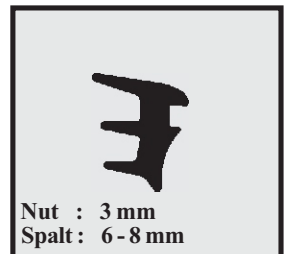

Nut : 3 mm
Spalt : 4-6 mm

Profil-Nr. SD 2425
Farbe schwarz
Material EPDM

Nut : 3 mm
Spalt : 4-6,5 mm

Profil-Nr. SD 2079
Farbe schwarz
Material EPDM

Nut : 3 mm
Spalt : 5-6 mm

Profil-Nr. SD 2203
Farbe schwarz
Material EPDM

Nut : 3 mm
Spalt : 5-7 mm

Profil-Nr. SD 2082
Farbe schwarz
Material EPDM

Nut : 3 mm
Spalt : 5-7 mm

Profil-Nr. SD 2426
Farbe schwarz
Material EPDM

Nut : 3 mm
Spalt : 5-7,5 mm

Profil-Nr. SD 2399
Farbe schwarz
Material EPDM

Nut : 3 mm
Spalt : 6-7,5 mm

Profil-Nr. SD 2080
Farbe schwarz
Material EPDM

Nut : 3 mm
Spalt : 6-8 mm

Profil-Nr. SD 2043
Farbe schwarz
Material EPDM

Nut : 3 mm
Spalt : 6-8 mm

Profil-Nr. SD 2427
Farbe schwarz
Material EPDM