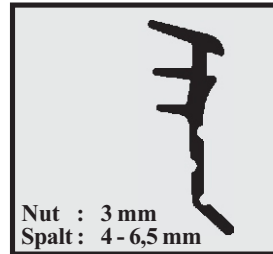

Sonderdichtungen

Kunststoff - Aluminium - Fenster - Systeme

Nut : 3 mm
Spalt : 2,5-3,5 mm

Profil-Nr. SD 2086
Farbe schwarz
Material EPDM

Nut : 3 mm
Spalt : 3-4,5 mm

Profil-Nr. SD 2094
Farbe schwarz
Material EPDM

Nut : 3 mm
Spalt : 4-6 mm

Profil-Nr. SD 2425
Farbe schwarz
Material EPDM

Nut : 3 mm
Spalt : 4-6,5 mm

Profil-Nr. SD 2079
Farbe schwarz
Material EPDM

Nut : 3 mm
Spalt : 5-6 mm

Profil-Nr. SD 2203
Farbe schwarz
Material EPDM

Nut : 3 mm
Spalt : 5-7 mm

Profil-Nr. SD 2082
Farbe schwarz
Material EPDM

Nut : 3 mm
Spalt : 5-7 mm

Profil-Nr. SD 2426
Farbe schwarz
Material EPDM

Nut : 3 mm
Spalt : 5-7,5 mm

Profil-Nr. SD 2399
Farbe schwarz
Material EPDM

Nut : 3-3,5 mm
Spalt : 10-13 mm

Profil-Nr. SD 2206
Farbe schwarz
Material EPDM

Nut : 4,5 mm
Spalt : 2,5-4 mm

Profil-Nr. SD 2207
Farbe schwarz
Material EPDM

Nut : 4,5 mm
Spalt : 4,5-6 mm

Profil-Nr. SD 2208
Farbe schwarz
Material EPDM