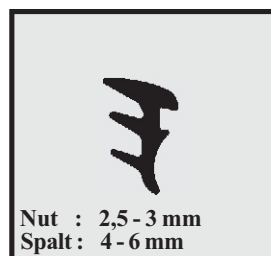

Nut : 2 mm
Spalt : 8,5-10 mm

Profil-Nr. SD 2244
Farbe schwarz
Material EPDM

Nut : 2 mm
Spalt : 9-10,5 mm

Profil-Nr. SD 2201
Farbe schwarz
Material EPDM

Nut : 2,5-3 mm
Spalt : 1,5-2,5 mm

Profil-Nr. SD 2202
Farbe schwarz
Material EPDM

Nut : 2,5-3 mm
Spalt : 2,5-3,5 mm

Profil-Nr. SD 2220
Farbe schwarz
Material EPDM

Nut : 2,5-3 mm
Spalt : 2,5-3,5 mm

Profil-Nr. SD 2221
Farbe schwarz
Material Silicon

Nut : 2,5-3 mm
Spalt : 4-6 mm

Profil-Nr. SD 2042
Farbe schwarz
Material EPDM

Nut : 2,5-3 mm
Spalt : 4-6 mm

Profil-Nr. SD 2217
Farbe weiß
Material Silicon

Nut : 2,5-3 mm
Spalt : 6-8 mm

Profil-Nr. SD 2218
Farbe schwarz
Material EPDM

Nut : 2,5-3 mm
Spalt : 6-8 mm

Profil-Nr. SD 2219
Farbe schwarz
Material Silicon