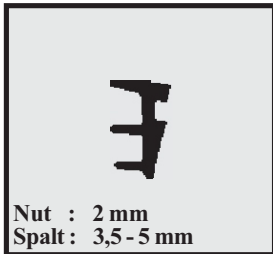

Sonderdichtungen

Kunststoff - Aluminium - Fenster - Systeme

Nut : 2 mm
Spalt : 3,5-5 mm

Profil-Nr. SD 2265
Farbe schwarz
Material EPDM

Nut : 2 mm
Spalt : 3,5-5 mm

Profil-Nr. SD 2263
Farbe schwarz
Material Silicon

Nut : 2 mm
Spalt : 4-6 mm

Profil-Nr. SD 2280
Farbe schwarz
Material EPDM

Nut : 2 mm
Spalt : 4,5-6 mm

Profil-Nr. SD 2242
Farbe schwarz
Material EPDM

Nut : 2 mm
Spalt : 5-6 mm

Profil-Nr. SD 2283
Farbe schwarz
Material EPDM

Nut : 2 mm
Spalt : 5,5-7 mm

Profil-Nr. SD 2264
Farbe schwarz
Material EPDM

Nut : 2 mm
Spalt : 6-8 mm

Profil-Nr. SD 2281
Farbe schwarz
Material EPDM

Nut : 2 mm
Spalt : 6,5-8 mm

Profil-Nr. SD 2243
Farbe schwarz
Material EPDM

Nut : 2,5-3 mm
Spalt : 4-6 mm

Profil-Nr. SD 2217
Farbe weiß
Material Silicon

Nut : 2,5-3 mm
Spalt : 6-8 mm

Profil-Nr. SD 2218
Farbe schwarz
Material EPDM

Nut : 2,5-3 mm
Spalt : 6-8 mm

Profil-Nr. SD 2219
Farbe schwarz
Material Silicon