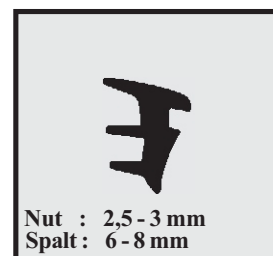

Nut : 2 mm
Spalt : 8,5-10 mm

Profil-Nr. SD 2244
Farbe schwarz
Material EPDM

Nut : 2 mm
Spalt : 9-10,5 mm

Profil-Nr. SD 2201
Farbe schwarz
Material EPDM

Nut : 2,5-3 mm
Spalt : 1,5-2,5 mm

Profil-Nr. SD 2202
Farbe schwarz
Material EPDM

Nut : 2,5-3 mm
Spalt : 2,5-3,5 mm

Profil-Nr. SD 2220
Farbe schwarz
Material EPDM

Nut : 2,5-3 mm
Spalt : 2,5-3,5 mm

Profil-Nr. SD 2221
Farbe schwarz
Material Silicon

Nut : 2,5-3 mm
Spalt : 4-6 mm

Profil-Nr. SD 2042
Farbe schwarz
Material EPDM

Nut : 2,5-3 mm
Spalt : 4-6 mm

Profil-Nr. SD 2217
Farbe weiß
Material Silicon

Nut : 2,5-3 mm
Spalt : 6-8 mm

Profil-Nr. SD 2218
Farbe schwarz
Material EPDM

Nut : 2,5-3 mm
Spalt : 6-8 mm

Profil-Nr. SD 2219
Farbe schwarz
Material Silicon