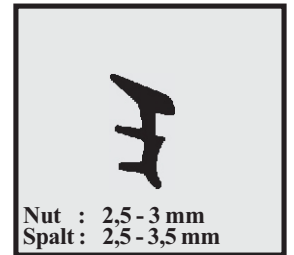

Nut : 2 mm
Spalt : 7,5-9 mm

Profil-Nr. SD 2266
Farbe schwarz
Material EPDM

Nut : 2 mm
Spalt : 7,5-9 mm

Profil-Nr. SD 2284
Farbe schwarz
Material EPDM

Nut : 2 mm
Spalt : 8-10 mm

Profil-Nr. SD 2282
Farbe schwarz
Material EPDM

Nut : 2 mm
Spalt : 8,5-10 mm

Profil-Nr. SD 2244
Farbe schwarz
Material EPDM

Nut : 2 mm
Spalt : 9-10,5 mm

Profil-Nr. SD 2201
Farbe schwarz
Material EPDM

Nut : 2,5-3 mm
Spalt : 1,5-2,5 mm

Profil-Nr. SD 2202
Farbe schwarz
Material EPDM

Nut : 2,5-3 mm
Spalt : 2,5-3,5 mm

Profil-Nr. SD 2220
Farbe schwarz
Material EPDM

Nut : 2,5-3 mm
Spalt : 2,5-3,5 mm

Profil-Nr. SD 2221
Farbe schwarz
Material Silicon

Nut : 2,5-3 mm
Spalt : 4-6 mm

Profil-Nr. SD 2042
Farbe schwarz
Material EPDM

Nut : 2,5-3 mm
Spalt : 4-6 mm

Profil-Nr. SD 2217
Farbe weiß
Material Silicon

Nut : 2,5-3 mm
Spalt : 6-8 mm

Profil-Nr. SD 2218
Farbe schwarz
Material EPDM

Nut : 2,5-3 mm
Spalt : 6-8 mm

Profil-Nr. SD 2219
Farbe schwarz
Material Silicon