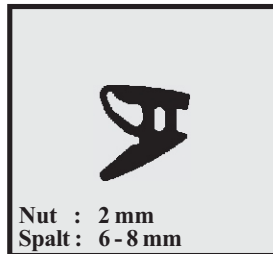

Sonderdichtungen

Kunststoff - Aluminium - Fenster - Systeme

Nut : 2 mm
Spalt : 3,5-5 mm

Profil-Nr. SD 2265
Farbe schwarz
Material EPDM

Nut : 2 mm
Spalt : 3,5-5 mm

Profil-Nr. SD 2263
Farbe schwarz
Material Silicon

Nut : 2 mm
Spalt : 4-6 mm

Profil-Nr. SD 2280
Farbe schwarz
Material EPDM

Nut : 2 mm
Spalt : 4,5-6 mm

Profil-Nr. SD 2242
Farbe schwarz
Material EPDM

Nut : 2 mm
Spalt : 5-6 mm

Profil-Nr. SD 2283
Farbe schwarz
Material EPDM

Nut : 2 mm
Spalt : 5,5-7 mm

Profil-Nr. SD 2264
Farbe schwarz
Material EPDM

Nut : 2 mm
Spalt : 6-8 mm

Profil-Nr. SD 2281
Farbe schwarz
Material EPDM

Nut : 2 mm
Spalt : 6,5-8 mm

Profil-Nr. SD 2243
Farbe schwarz
Material EPDM

Nut : 2 mm
Spalt : 7,5-9 mm

Profil-Nr. SD 2266
Farbe schwarz
Material EPDM

Nut : 2 mm
Spalt : 7,5-9 mm

Profil-Nr. SD 2284
Farbe schwarz
Material EPDM

Nut : 2 mm
Spalt : 8-10 mm

Profil-Nr. SD 2282
Farbe schwarz
Material EPDM