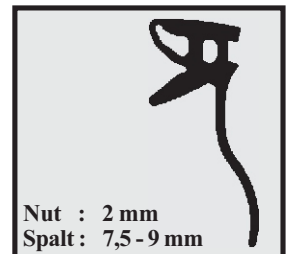

Nut : 2 mm
Spalt : 4-6 mm

Profil-Nr. SD 2280
Farbe schwarz
Material EPDM

Nut : 2 mm
Spalt : 4,5-6 mm

Profil-Nr. SD 2242
Farbe schwarz
Material EPDM

Nut : 2 mm
Spalt : 5-6 mm

Profil-Nr. SD 2283
Farbe schwarz
Material EPDM

Nut : 2 mm
Spalt : 5,5-7 mm

Profil-Nr. SD 2264
Farbe schwarz
Material EPDM

Nut : 2 mm
Spalt : 6-8 mm

Profil-Nr. SD 2281
Farbe schwarz
Material EPDM

Nut : 2 mm
Spalt : 6,5-8 mm

Profil-Nr. SD 2243
Farbe schwarz
Material EPDM

Nut : 2 mm
Spalt : 7,5-9 mm

Profil-Nr. SD 2266
Farbe schwarz
Material EPDM

Nut : 2 mm
Spalt : 7,5-9 mm

Profil-Nr. SD 2284
Farbe schwarz
Material EPDM

Nut : 2 mm
Spalt : 8-10 mm

Profil-Nr. SD 2282
Farbe schwarz
Material EPDM

Nut : 2 mm
Spalt : 8,5-10 mm

Profil-Nr. SD 2244
Farbe schwarz
Material EPDM

Nut : 2 mm
Spalt : 9-10,5 mm

Profil-Nr. SD 2201
Farbe schwarz
Material EPDM

Nut : 2,5-3 mm
Spalt : 1,5-2,5 mm

Profil-Nr. SD 2202
Farbe schwarz
Material EPDM