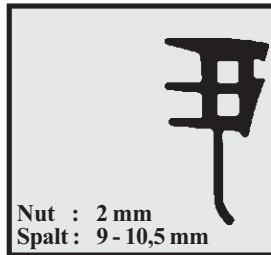

Nut : 2 mm
Spalt : 5,5-7 mm

Profil-Nr. SD 2264
Farbe schwarz
Material EPDM

Nut : 2 mm
Spalt : 6-8 mm

Profil-Nr. SD 2281
Farbe schwarz
Material EPDM

Nut : 2 mm
Spalt : 6,5-8 mm

Profil-Nr. SD 2243
Farbe schwarz
Material EPDM

Nut : 2 mm
Spalt : 7,5-9 mm

Profil-Nr. SD 2266
Farbe schwarz
Material EPDM

Nut : 2 mm
Spalt : 7,5-9 mm

Profil-Nr. SD 2284
Farbe schwarz
Material EPDM

Nut : 2 mm
Spalt : 8-10 mm

Profil-Nr. SD 2282
Farbe schwarz
Material EPDM

Nut : 2 mm
Spalt : 8,5-10 mm

Profil-Nr. SD 2244
Farbe schwarz
Material EPDM

Nut : 2 mm
Spalt : 9-10,5 mm

Profil-Nr. SD 2201
Farbe schwarz
Material EPDM

Nut : 2,5-3 mm
Spalt : 1,5-2,5 mm

Profil-Nr. SD 2202
Farbe schwarz
Material EPDM

Nut : 2,5-3 mm
Spalt : 2,5-3,5 mm

Profil-Nr. SD 2220
Farbe schwarz
Material EPDM

Nut : 2,5-3 mm
Spalt : 2,5-3,5 mm

Profil-Nr. SD 2221
Farbe schwarz
Material Silicon

Nut : 2,5-3 mm
Spalt : 4-6 mm

Profil-Nr. SD 2042
Farbe schwarz
Material EPDM