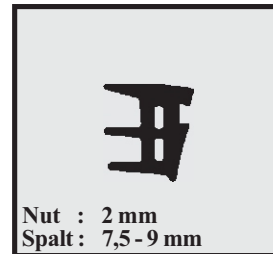

Nut : 2 mm
Spalt : 4-6 mm

Profil-Nr. SD 2280
Farbe schwarz
Material EPDM

Nut : 2 mm
Spalt : 4,5-6 mm

Profil-Nr. SD 2242
Farbe schwarz
Material EPDM

Nut : 2 mm
Spalt : 5-6 mm

Profil-Nr. SD 2283
Farbe schwarz
Material EPDM

Nut : 2 mm
Spalt : 5,5-7 mm

Profil-Nr. SD 2264
Farbe schwarz
Material EPDM

Nut : 2 mm
Spalt : 6-8 mm

Profil-Nr. SD 2281
Farbe schwarz
Material EPDM

Nut : 2 mm
Spalt : 6,5-8 mm

Profil-Nr. SD 2243
Farbe schwarz
Material EPDM

Nut : 2 mm
Spalt : 7,5-9 mm

Profil-Nr. SD 2266
Farbe schwarz
Material EPDM

Nut : 2 mm
Spalt : 7,5-9 mm

Profil-Nr. SD 2284
Farbe schwarz
Material EPDM

Nut : 2 mm
Spalt : 8-10 mm

Profil-Nr. SD 2282
Farbe schwarz
Material EPDM

Nut : 2 mm
Spalt : 8,5-10 mm

Profil-Nr. SD 2244
Farbe schwarz
Material EPDM

Nut : 2 mm
Spalt : 9-10,5 mm

Profil-Nr. SD 2201
Farbe schwarz
Material EPDM

Nut : 2,5-3 mm
Spalt : 1,5-2,5 mm

Profil-Nr. SD 2202
Farbe schwarz
Material EPDM