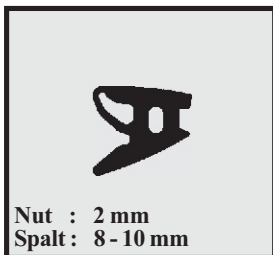

Nut : 2 mm
Spalt : 4-6 mm

Profil-Nr. SD 2280
Farbe schwarz
Material EPDM

Nut : 2 mm
Spalt : 4,5-6 mm

Profil-Nr. SD 2242
Farbe schwarz
Material EPDM

Nut : 2 mm
Spalt : 5-6 mm

Profil-Nr. SD 2283
Farbe schwarz
Material EPDM

Nut : 2 mm
Spalt : 5,5-7 mm

Profil-Nr. SD 2264
Farbe schwarz
Material EPDM

Nut : 2 mm
Spalt : 6-8 mm

Profil-Nr. SD 2281
Farbe schwarz
Material EPDM

Nut : 2 mm
Spalt : 6,5-8 mm

Profil-Nr. SD 2243
Farbe schwarz
Material EPDM

Nut : 2 mm
Spalt : 7,5-9 mm

Profil-Nr. SD 2266
Farbe schwarz
Material EPDM

Nut : 2 mm
Spalt : 7,5-9 mm

Profil-Nr. SD 2284
Farbe schwarz
Material EPDM

Nut : 2 mm
Spalt : 8-10 mm

Profil-Nr. SD 2282
Farbe schwarz
Material EPDM

Nut : 2 mm
Spalt : 8,5-10 mm

Profil-Nr. SD 2244
Farbe schwarz
Material EPDM

Nut : 2 mm
Spalt : 9-10,5 mm

Profil-Nr. SD 2201
Farbe schwarz
Material EPDM

Nut : 2,5-3 mm
Spalt : 1,5-2,5 mm

Profil-Nr. SD 2202
Farbe schwarz
Material EPDM