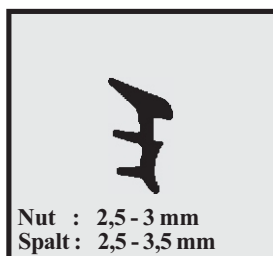

Nut : 2 mm
Spalt : 7,5-9 mm

Profil-Nr. SD 2266
Farbe schwarz
Material EPDM

Nut : 2 mm
Spalt : 7,5-9 mm

Profil-Nr. SD 2284
Farbe schwarz
Material EPDM

Nut : 2 mm
Spalt : 8-10 mm

Profil-Nr. SD 2282
Farbe schwarz
Material EPDM

Nut : 2 mm
Spalt : 8,5-10 mm

Profil-Nr. SD 2244
Farbe schwarz
Material EPDM

Nut : 2 mm
Spalt : 9-10,5 mm

Profil-Nr. SD 2201
Farbe schwarz
Material EPDM

Nut : 2,5-3 mm
Spalt : 1,5-2,5 mm

Profil-Nr. SD 2202
Farbe schwarz
Material EPDM

Nut : 2,5-3 mm
Spalt : 2,5-3,5 mm

Profil-Nr. SD 2220
Farbe schwarz
Material EPDM

Nut : 2,5-3 mm
Spalt : 2,5-3,5 mm

Profil-Nr. SD 2221
Farbe schwarz
Material Silicon

Nut : 2,5-3 mm
Spalt : 4-6 mm

Profil-Nr. SD 2042
Farbe schwarz
Material EPDM

Nut : 2,5-3 mm
Spalt : 4-6 mm

Profil-Nr. SD 2217
Farbe weiß
Material Silicon

Nut : 2,5-3 mm
Spalt : 6-8 mm

Profil-Nr. SD 2218
Farbe schwarz
Material EPDM

Nut : 2,5-3 mm
Spalt : 6-8 mm

Profil-Nr. SD 2219
Farbe schwarz
Material Silicon